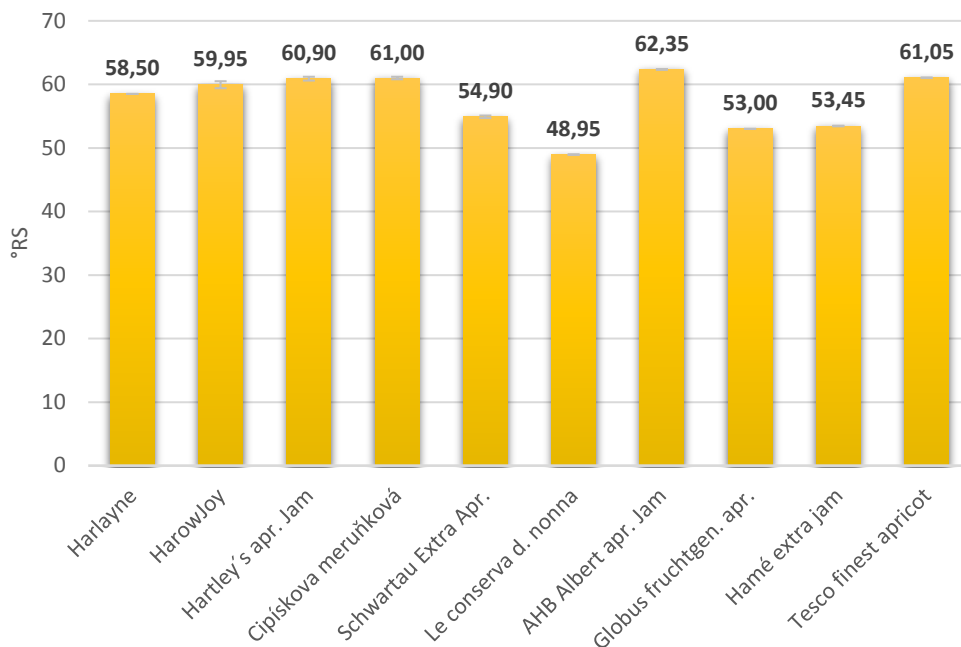

Errata

Str. 34

Graf 2 chybí popis osy Y

Opraveno na:

Str. 36

Graf 3 nejednotné značení jednotek

Opraveno na:

Str. 37

Graf 4 nejednotné značení jednotek

Opraveno na: