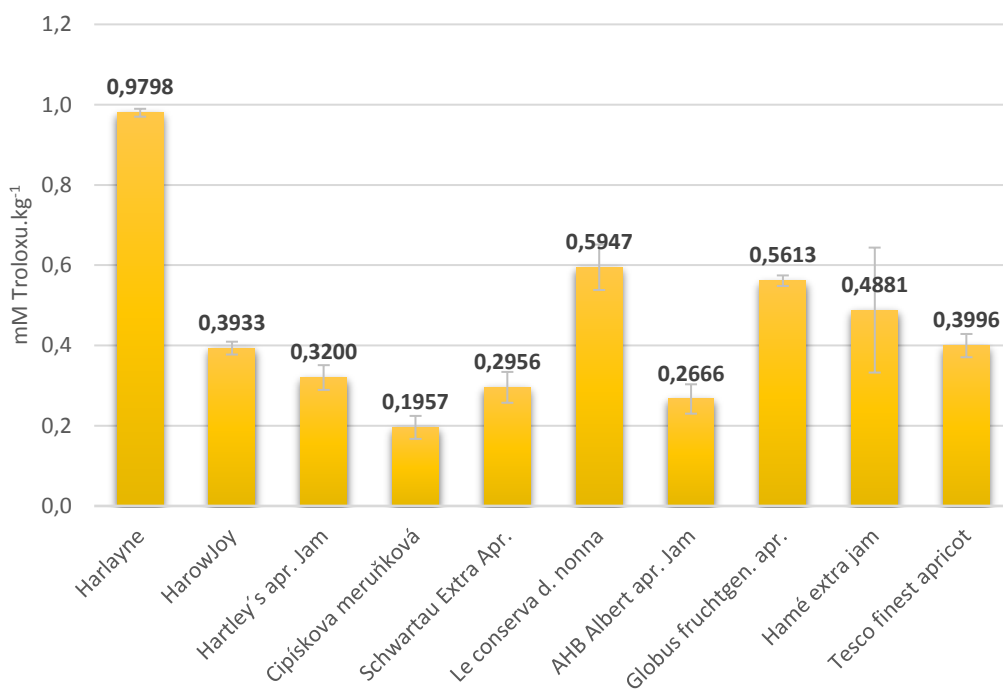

Errata

Str. 34

Graf 2 chybí popis osy Y

Opraveno na:

Str. 36

Graf 3 nejednotné značení jednotek

Opraveno na:

Str. 37

Graf 4 nejednotné značení jednotek

Opraveno na: