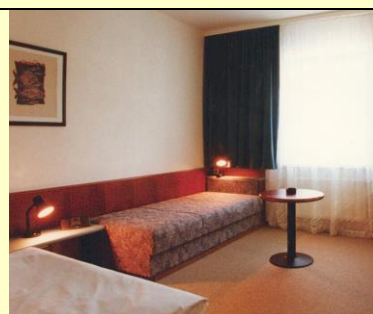

Koleje Mendelovy univerzity v Brně

Koleje J. A. Komenského

Koleje nabízí 1745 lůžek ve dvou, tří a čtyřlůžkových pokojích na 4 blocích. Na jednom bloku jsou pokoje buňkového typu (sociální zařízení a kuchyňka přímo u pokoje), ostatní bloky mají sociální zařízení a kuchyňku na patře. Tři bloky jsou vybaveny internetovými přípojkami na pokojích. V areálu je pro studenty k dispozici posilovna, kolárna, venkovní multifunkční hřiště a menza. K dispozici je i parkoviště. Přímé spojení ze středu města je tramvají, trolejbusy i autobusy MHD.

Koleje Josefa Taura

Koleje nabízí 809 lůžek v jedno, dvou a třílůžkových pokojích se sociálním zařízením, sprchovým koutem a kuchyňkou. Pokoje jsou standardně vybaveny ledničkami. Součástí koleje i výdejna menzy. V areálu je k dispozici kolárna, spinning, posilovna a tělocvična MENDELU.

Koleje Akademie

Nově otevřené vysokoškolské koleje na třídě generála Píky nabízejí moderní ubytovací prostory a zajišťují ubytování studentů MENDELU v průběhu celého akademického roku. K dispozici je 10 jedno a 116 dvou lůžkových pokojů s internetem, sociálním zařízením a sprchovým koutem. Pokoje jsou standardně vybaveny ledničkami. Součástí koleje je i moderní jídelna, parkoviště a sauna. V blízkosti kolejí je krytý plavecký bazén v sídlišti Lesná.