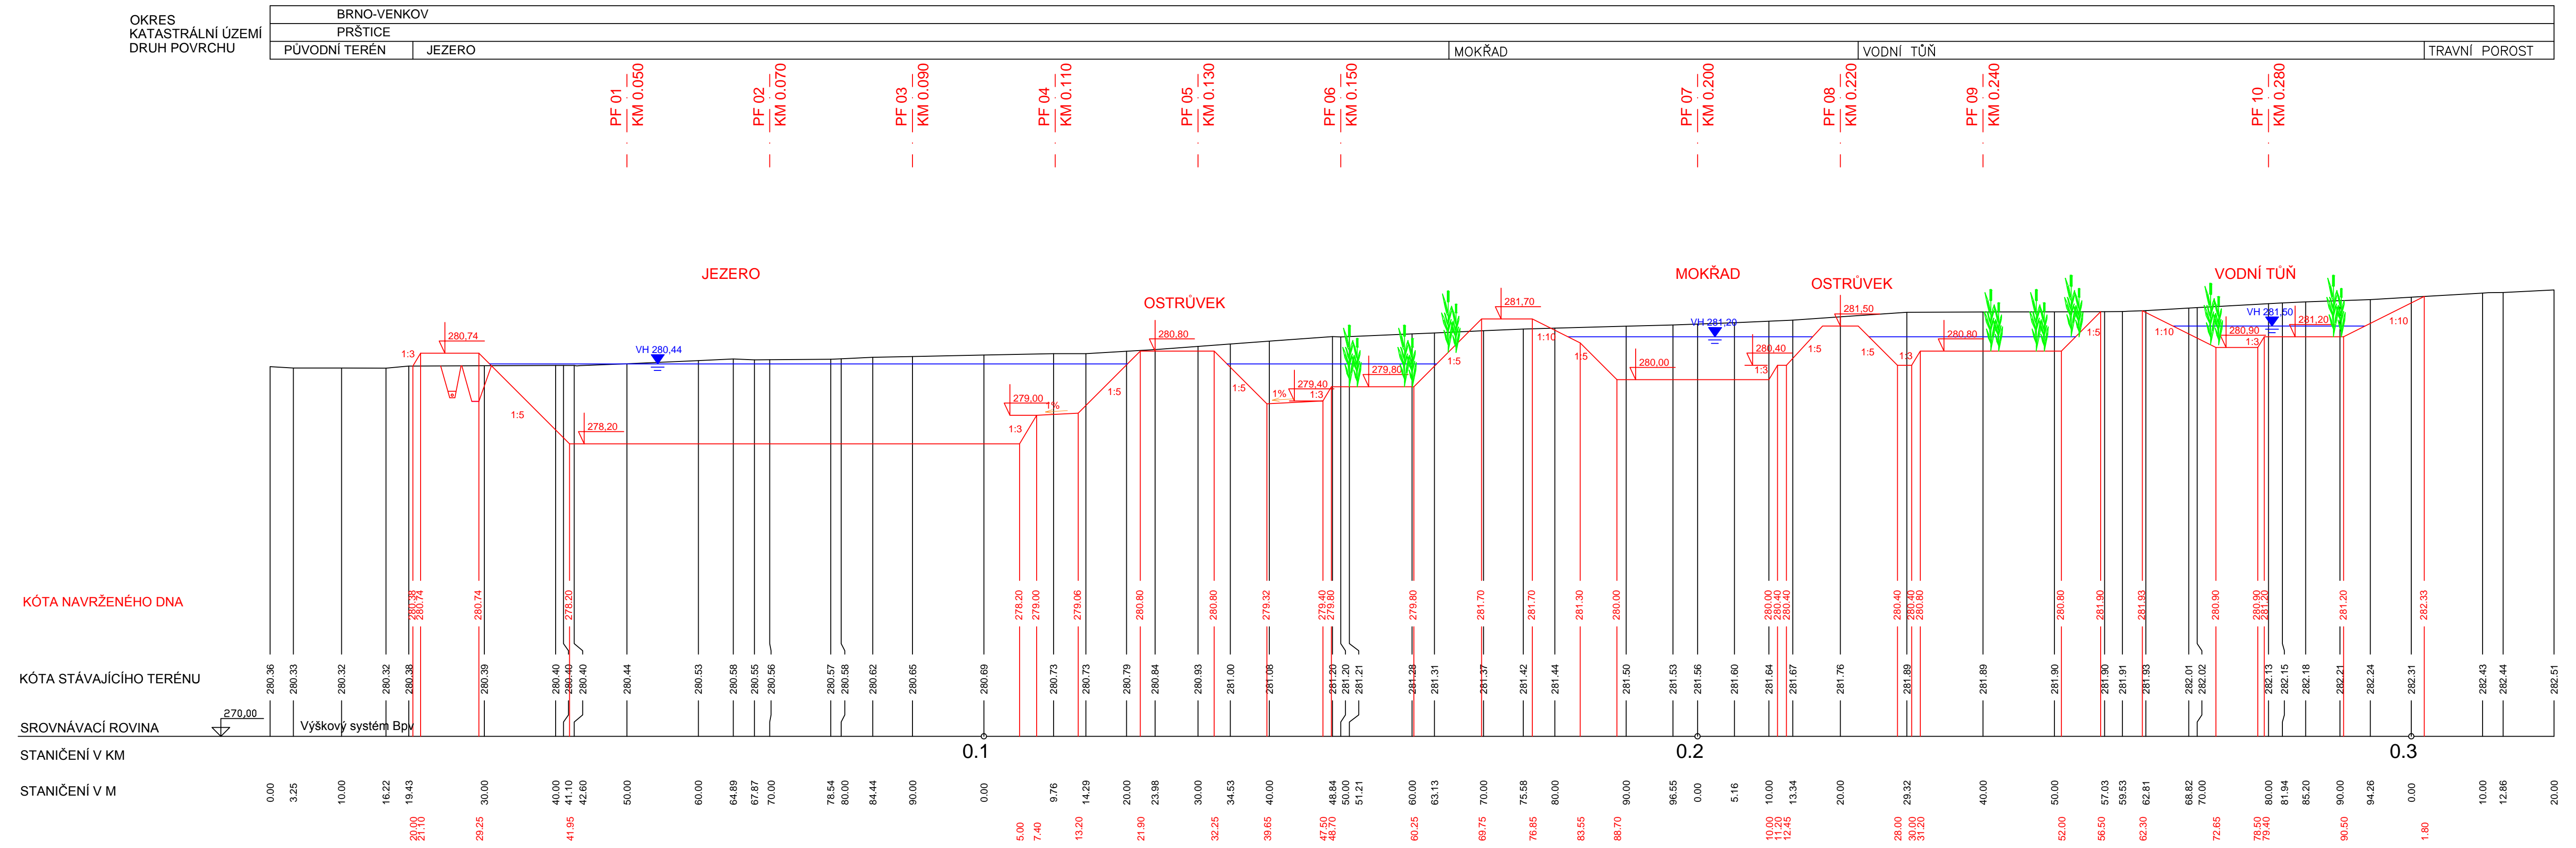

# PODÉLNÝ PROFIL BIOCENTREM PP1

BIOCENTRUM POD HORKOU

Výškový systém: BpV		Souřadnicový systém: JTSK	
KAT. ÚZEMÍ:	PRŠTICE	VZD INVEST s.r.o.	
OKRES:	BRNO-VENKOV	Ipi.Nálepky 2332,	
KRAJ:	JIHO-MORAVSKÝ	Pardubice, 530 02	
INVESTOR:	OBEC PRŠTICE	Projektová a investiční činnost	
AKCE:	<b>BIOCENTRUM POD HORKOU</b>	PROJEKTANT	Ing. Dokulil
		VED. PROJEKTANT	Ing. Dvořák
		STUPEŇ	DOUŠ-ESP
		MĚŘITKO	1:500/100
		DATUM	5/2009
OBSAH:	PODÉLNÝ PROFIL NÁDRŽE	PŘÍLOHA Č.	4